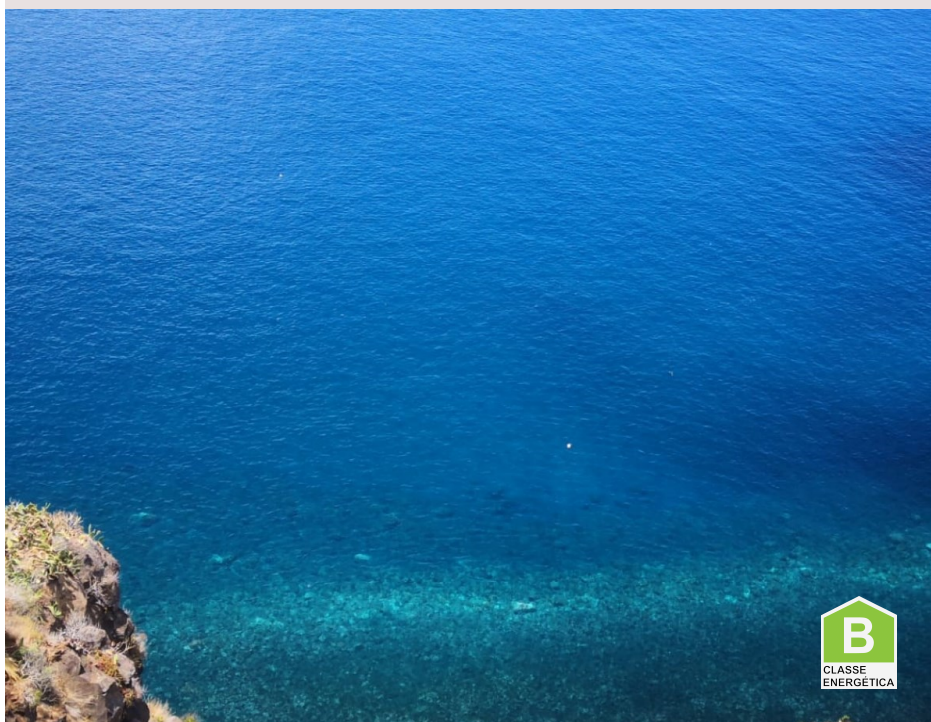

1 100 000 € | Ref. 293 | Ribeira Brava

Вилла на скале с отличным местоположением с видом на море

Клифф Хаус, роскошная вилла, наслаждаясь фантастическими океан, расположен на юго-восточном побережье Мадейры, в 15 км от Фуншала.

Этот очаровательный роскошный отель пользуется командные обрыва верхней позиции на бесконечный океан. Впечатляющие декорации является основным воспрянуть духом, с непревзойденной видом и полную конфиденциальность.

Эта вилла может похвастаться современного дизайна, объединяя элегантность, изысканность и Люкс услуги.

Открытый удобства включают террасы, с которых открывается вид на океан и горы, Вилла предлагает много места для жизни, с многочисленными углами и залы для отдыха и отступали.