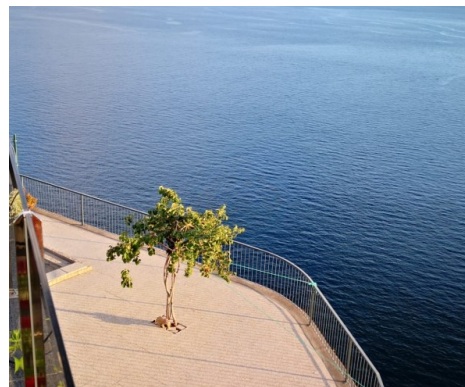

1 100 000 € | Ref. 293 | Ribeira Brava

Вилла на скале с отличным местоположением с видом на море

Клифф Хаус, роскошная вилла, наслаждаясь фантастическими океан, расположен на юго-восточном побережье Мадейры, в 15 км от Фуншала.

Этот очаровательный роскошный отель пользуется командные обрыва верхней позиции на бесконечный океан. Впечатляющие декорации является основным воспрянуть духом, с непревзойденной видом и полную конфиденциальность.

Эта вилла может похвастаться современного дизайна, объединяя элегантность, изысканность и Люкс услуги.

Открытый удобства включают террасы, с которых открывается вид на океан и горы, Вилла предлагает много места для жизни, с многочисленными углами и залы для отдыха и отступали.