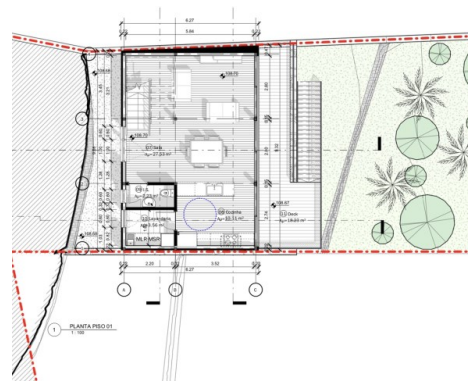

**59 000 € | Ref. 342 | Ribeira Brava**

0

0

X

0 m2

443 m2

X

**Земля с approved проекта фантастическим видом**