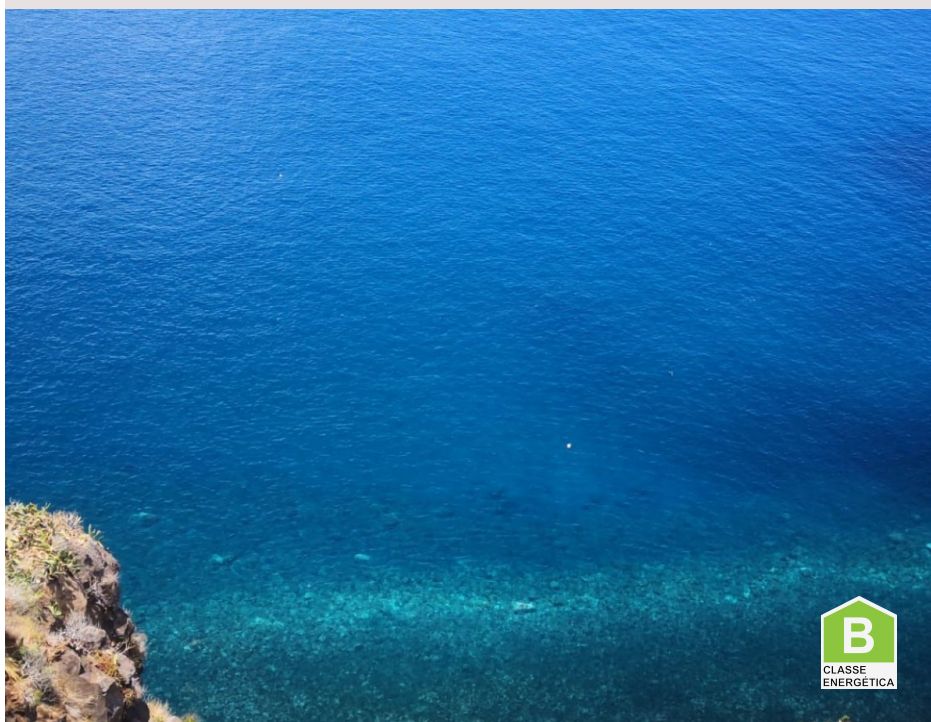

1 100 000 € | Ref. 293 | Ribeira Brava

Вилла на скале с отличным местоположением с видом на море

Клифф Хаус, роскошная вилла, наслаждаясь фантастическими океан, расположен на юго-восточном побережье Мадейры, в 15 км от Фуншала.

Этот очаровательный роскошный отель пользуется командные обрыва верхней позиции на бесконечный океан. Впечатляющие декорации является основным воспрянуть духом, с непревзойденной видом и полную конфиденциальность.

Эта вилла может похвастаться современного дизайна, объединяя элегантность, изысканность и Люкс услуги.

Открытый удобства включают террасы, с которых открывается вид на океан и горы, Вилла предлагает много места для жизни, с многочисленными углами и залы для отдыха и отступали.