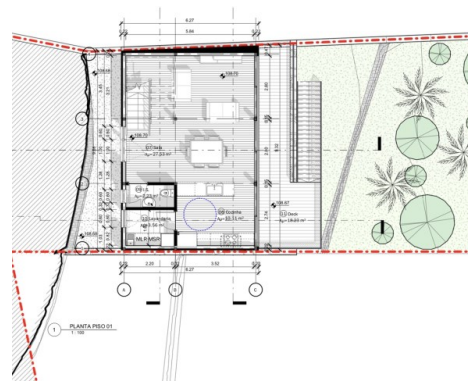

59 000 € | Ref. 342 | Ribeira Brava

0

0

X

0 m2

443 m2

X

Земля с approved проекта фантастическим видом