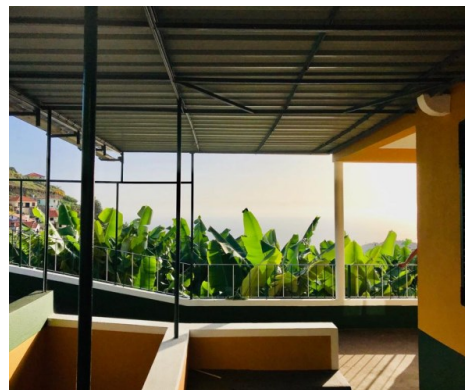

139 000 € | Ref. 397 | Ponta do Sol

Дом в захватывающем месте с красивым видом Облицовка на юг

Обитаемая вилла с малой высотой и красивым видом на море и горы, расположенная в Понта-ду-Сол.

Этот дом является большим проектом и имеет потенциал в качестве инвестиционной собственности или жить.