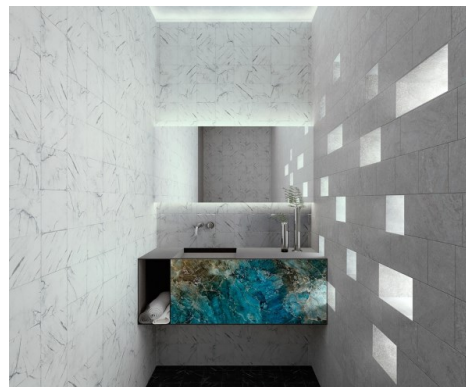

1 395 000 € | Ref. 413 | Ribeira Brava

VILLA LOW ALTITUDE LUSH GARDEN PANORAMIC SEA VIEW

Эта роскошная вилла с 350м2 от общего крытого наружного строительства, вершина диапазона отделки и удивительный панорамный вид на море и пышной зеленью ... совершенно захватывающим...

Этот дом состоит из двух уровней. Нижний уровень состоит из кухни открытого плана, полностью оснащенной всей высококачественной техникой, барной стойкой и винной стойкой, столовой, гостиной, развлекательной комнатой, библиотекой с высоким потолком, социальной ванной комнатой, кладовой и прачечной. Это отличная вилла для активного отдыха с природой, вы можете насладиться обедом или ужином барбекю на открытой террасе с прекрасным видом на море пышных садов и синего моря. Вилла имеет бесконечный бассейн с погруженными шезлонгами и подогревом джакузи.

AMI: 11389 | Est. Da. Urb. Vista Mar e Sol No 16

TEL: +351 916 767 564 | Email: central@caetanore.com