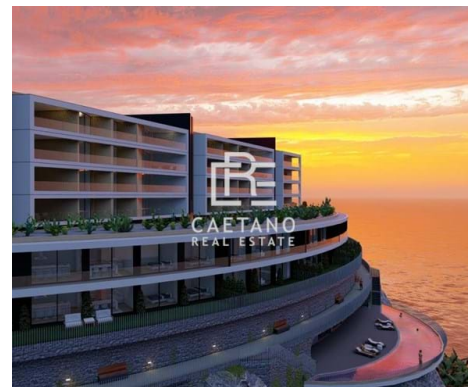

295 000 € | Ref. 648 | Câmara de Lobos

Квартира Передняя линия моря беспрепятственный вид на низкую высоту - 2 спальни

Эксклюзивный комплекс расположен в привилегированном месте на первой линии моря в районе Камара-де-Лобос - остров Мадейра. В дополнение к видам, в комплексе также есть бассейн и зона отдыха.

Веломент состоит из двух блоков. Блок 1 состоит из 24 квартир T2 и T3. Блок 2 состоит из 10 квартир T1 и T2 все с парковкой.

Доступность:

Квартиры T1 от 83 до 94 м2 + балконы, с парковкой и кладовой

Квартирные дома T2 от 112м2 до 138 м2 + балконы, с парковкой и хранением.