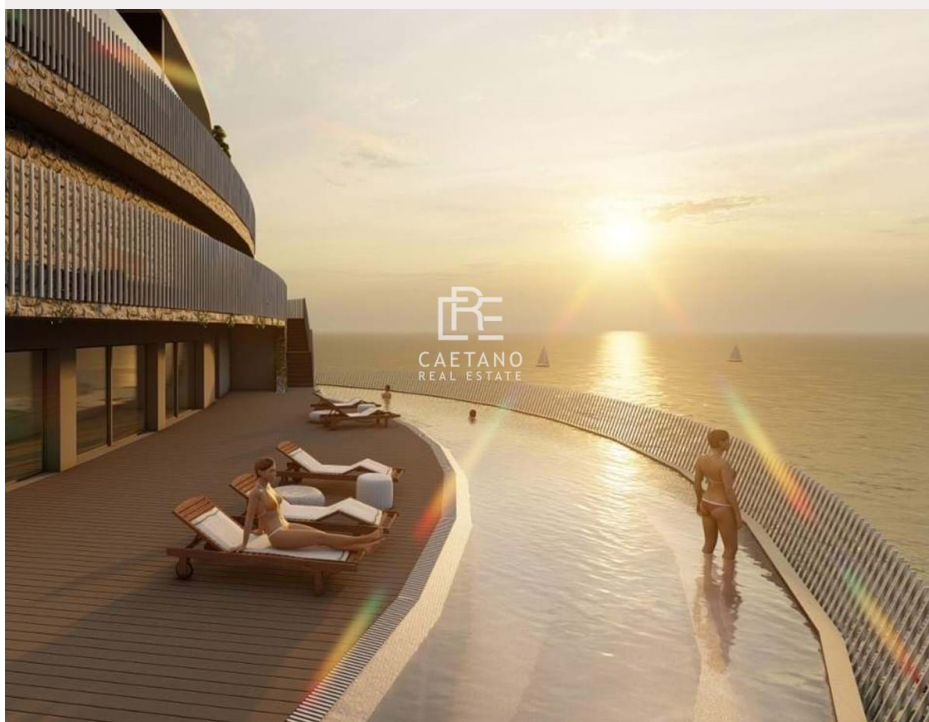

295 000 € | Ref. 648 | Câmara de Lobos

Квартира Передняя линия моря беспрепятственный вид на низкую высоту - 2 спальни

Эксклюзивный комплекс расположен в привилегированном месте на первой линии моря в районе Камара-де-Лобос - остров Мадейра. В дополнение к видам, в комплексе также есть бассейн и зона отдыха.